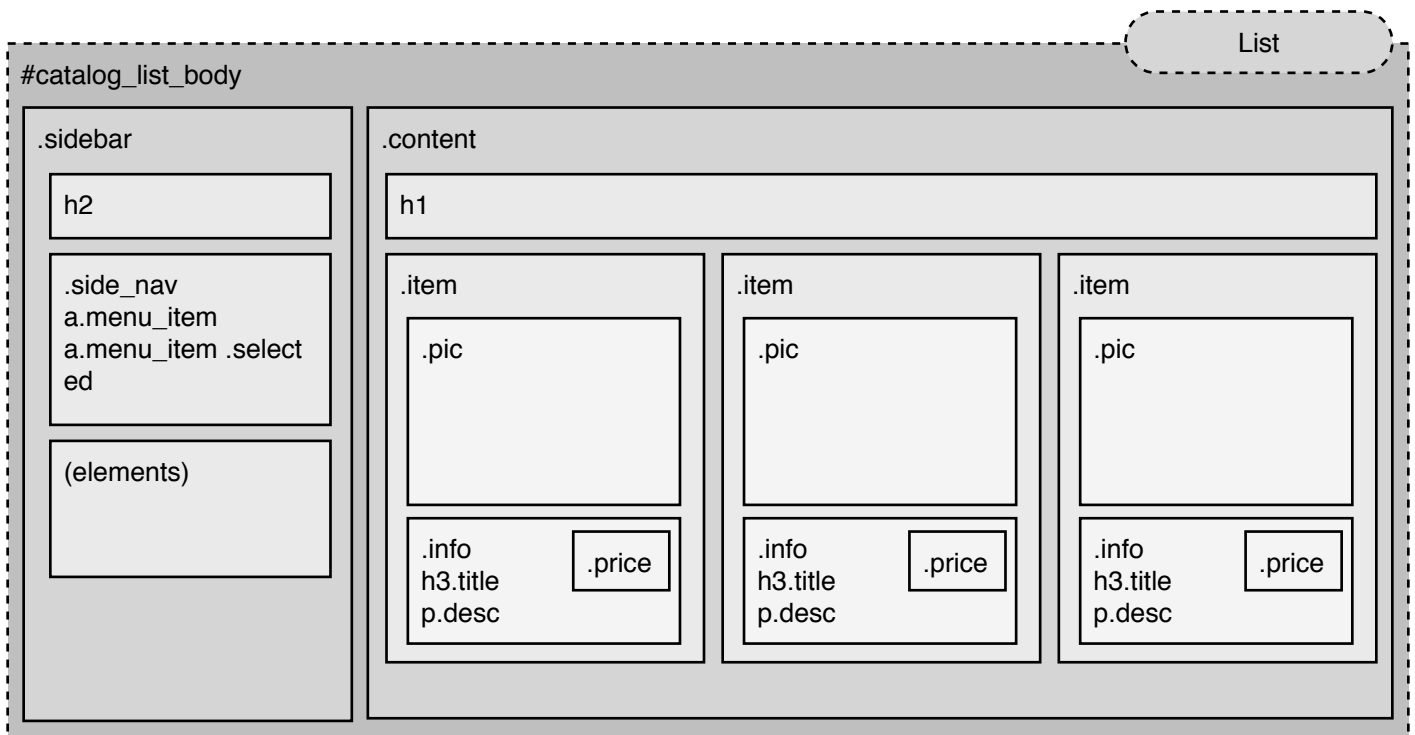

Module: Catalog, Layout: Default