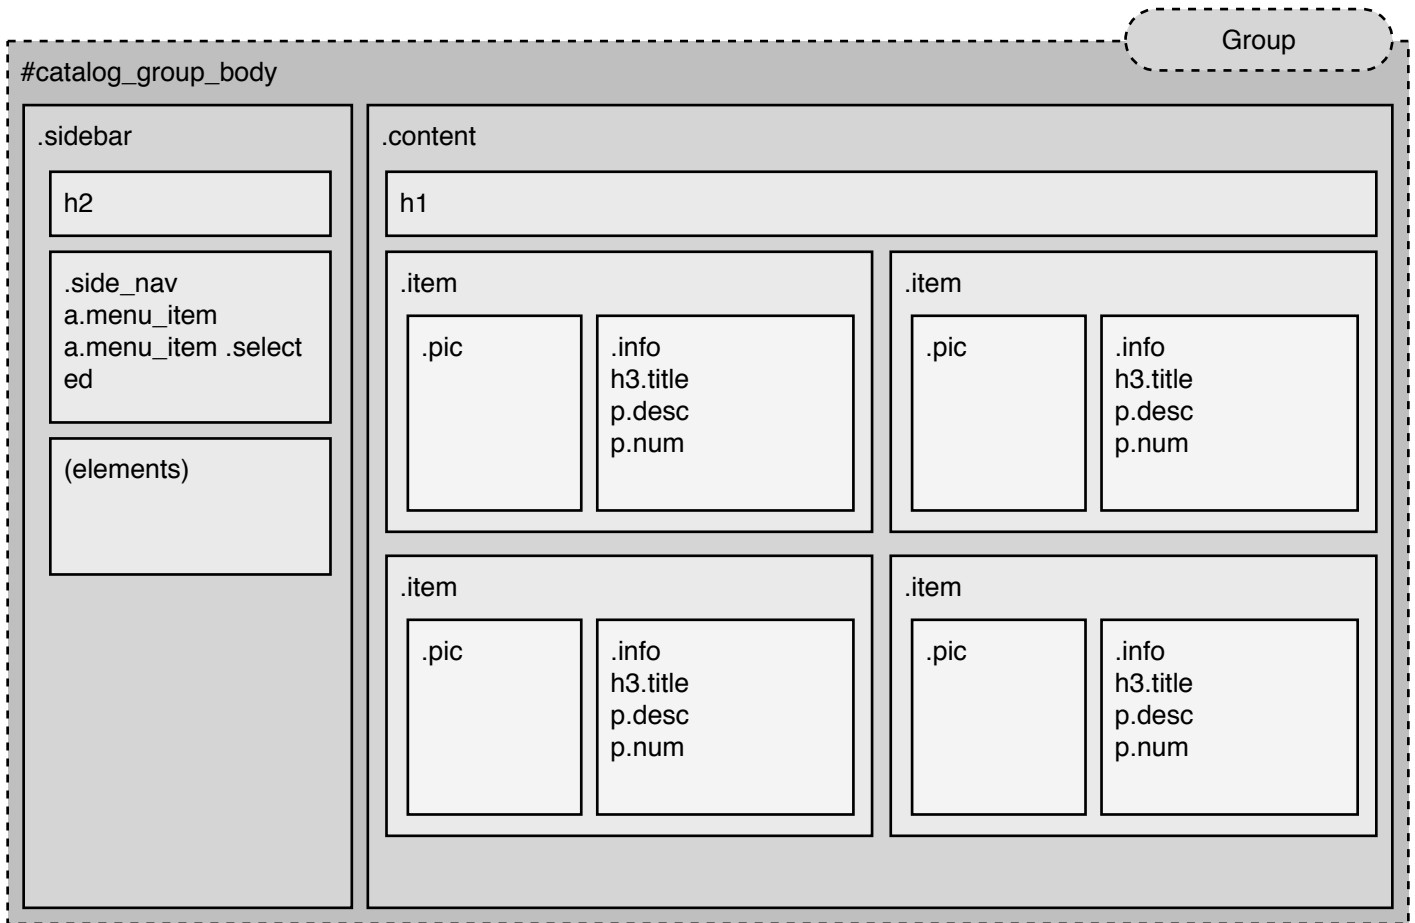

Module: Catalog, Layout: Default