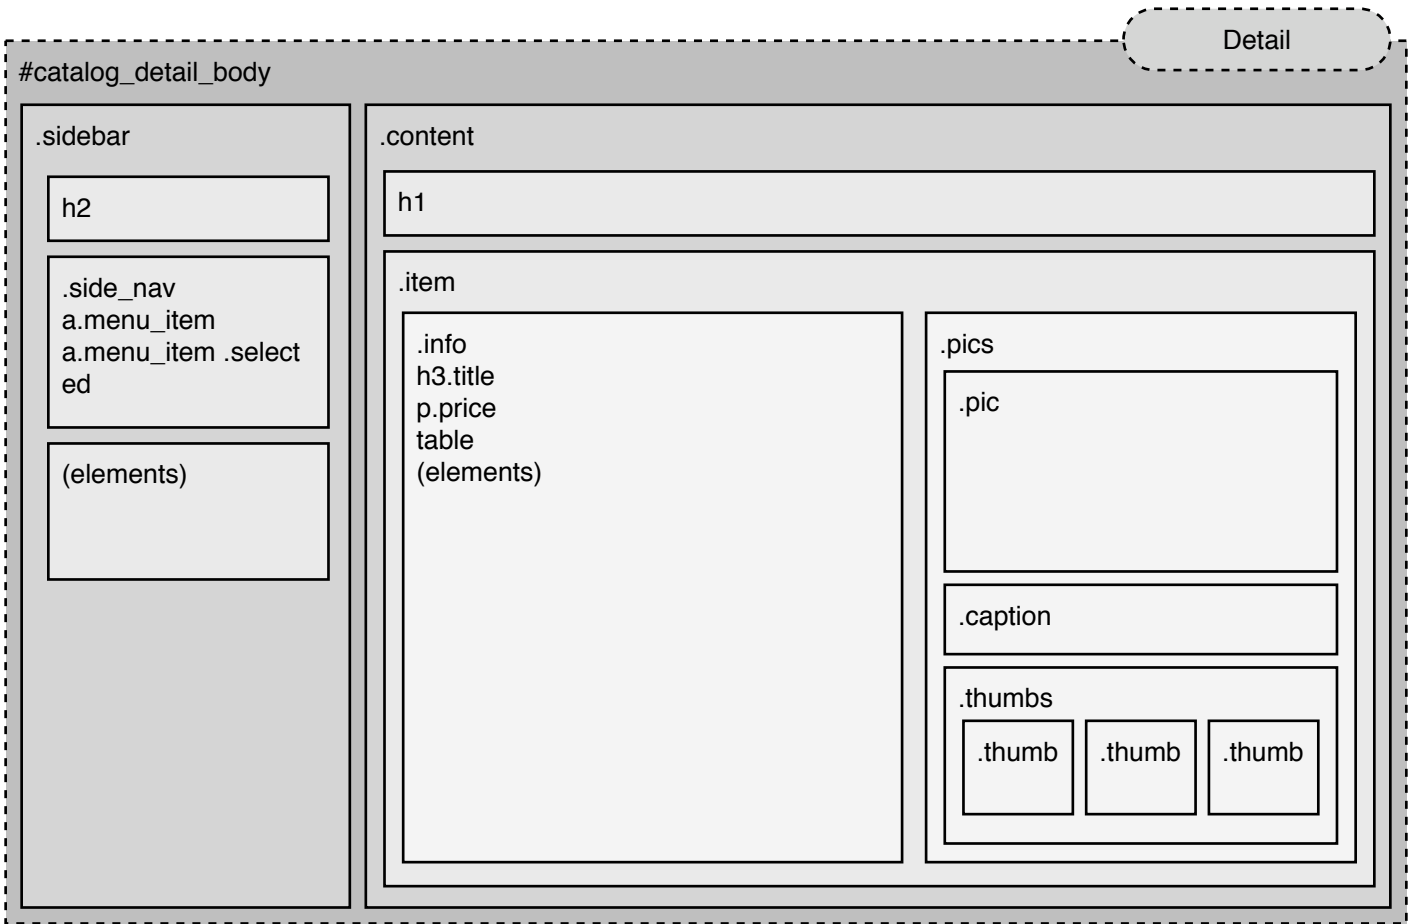

Template: General 1, Theme: Default

Sidebar can be both left and right.

Template: Easy Travel (8732), Theme: Default

Module: Page, Layout: Default

Module: News, Layout: Default

Module: Contact, Layout: Default

Module: Catalog, Layout: Default

Module: Gallery, Layout: Default