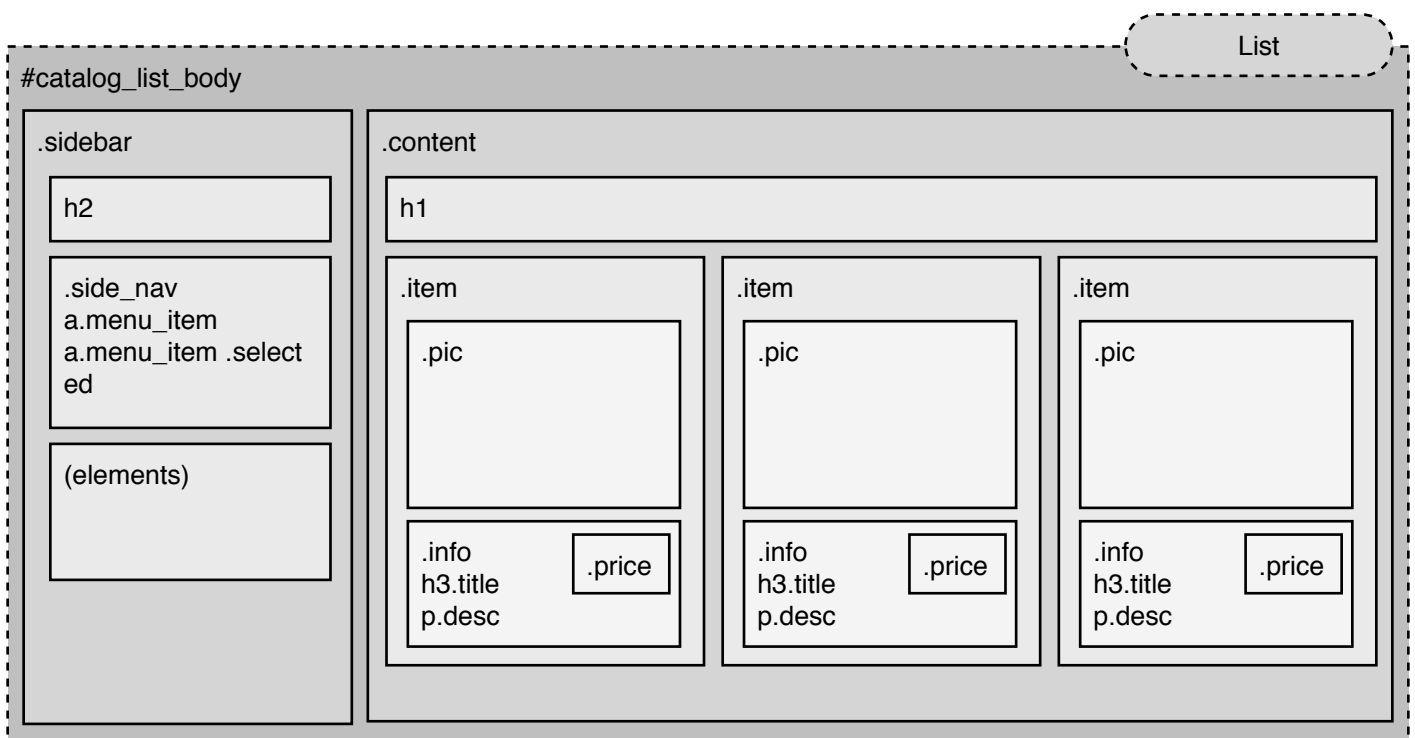

Template: General 1, Theme: Default

Sidebar can be both left and right.

Template: Easy Travel (8732), Theme: Default

Module: Page, Layout: Default

Module: News, Layout: Default

Module: Contact, Layout: Default

Module: Catalog, Layout: Default

Module: Gallery, Layout: Default