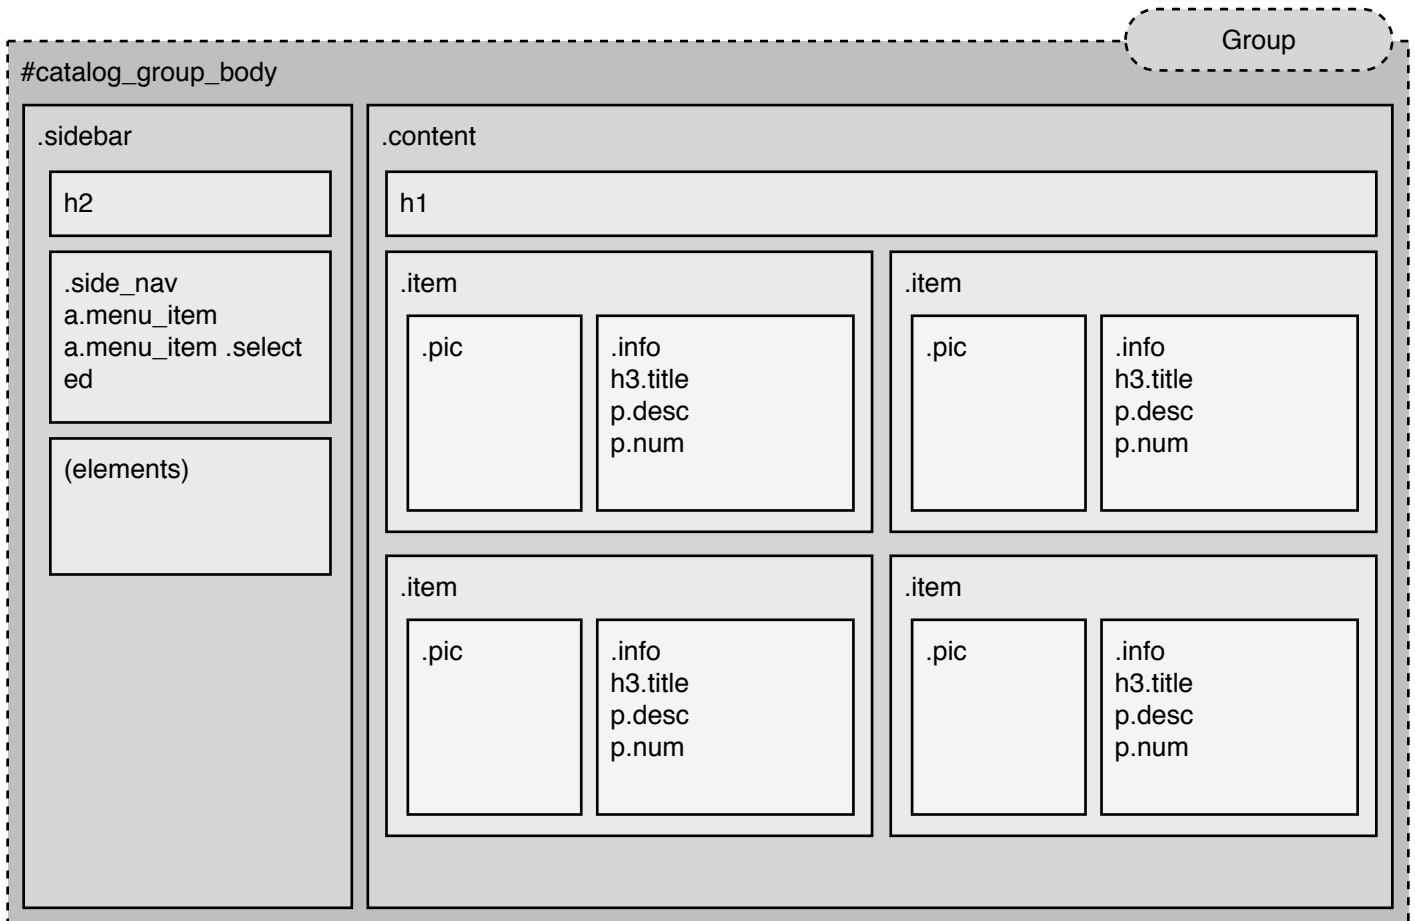

Template: General 1, Theme: Default

Sidebar can be both left and right.

Template: Easy Travel (8732), Theme: Default

Module: Page, Layout: Default

Module: News, Layout: Default

Module: Contact, Layout: Default

Module: Catalog, Layout: Default

Module: Gallery, Layout: Default